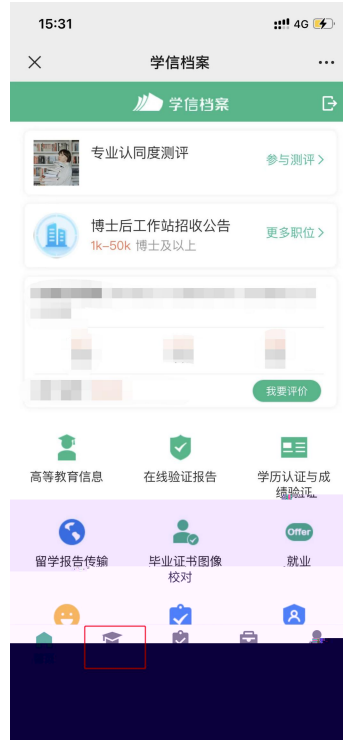

获取照片

没有照片? 请联系
教务系统招生管理
部门协助处理

姓名: [模糊] 性别: 女
出生日期: 1980年01月01日 民族: 汉族
证件号码: [模糊] 学校名称: [模糊]
层次: [模糊] 专业: 计算机系统结构
学制: 3 年 学历类别: 研究生
学习形式: 全日制 分院:
系所: 班级:
学号: [模糊] 入学日期: 2014年09月01日
离校日期: 2018年05月30日 学籍状态: 不在籍(退学)

获取图像采集码

毕业生图像采集环节出示图像采集码

获取图像采集码

硕博/毕业照片采集

毕业论文查重

CHSI 图像采集码

姓名 张*三
证件号码 *****8746
学校名称 北京工业大学
层次 本科

此码仅用于图像采集, 采集环节出示, 请及时保存至手机, 不要随意外传

保存图片

1. “ ” ， 绑 ， “ ” ，

2. ， 采

APP

1.

APP,

“

”,