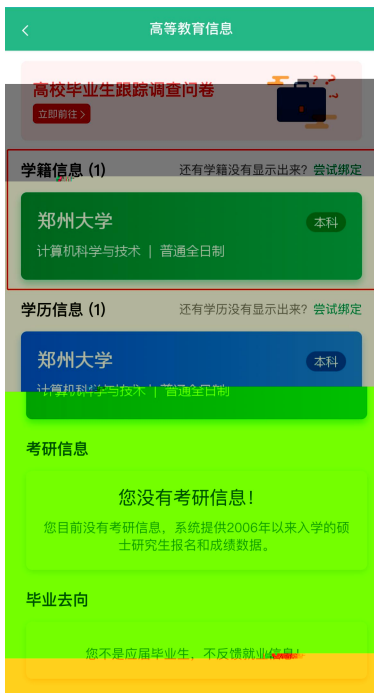

获取照片

没有照片? 请联系
教务系统招生管理
部门协助处理

姓名: [模糊] 性别: 女
出生日期: 1980年01月01日 民族: 汉族
证件号码: [模糊] 学校名称: [模糊]
层次: [模糊] 专业: 计算机系统结构
学制: 3 年 学历类别: 研究生
学习形式: 全日制 分院:
系所: 班级:
学号: [模糊] 入学日期: 2014年09月01日
离校日期: 2018年05月30日 学籍状态: 不在籍(退学)

获取图像采集码

毕业生图像采集环节出示图像采集码

获取图像采集码

硕博/毕业照片采集

毕业论文查重

CHSI 图像采集码

姓名 张*三
证件号码 *****8746
学校名称 北京工业大学
层次 本科

此码仅用于图像采集, 采集环节出示, 请及时保存至手机, 不要随意外传

保存图片

1. “ ” ， 绑 ， “ ” ，

2. ， 采

APP

1.

APP,

“

”,