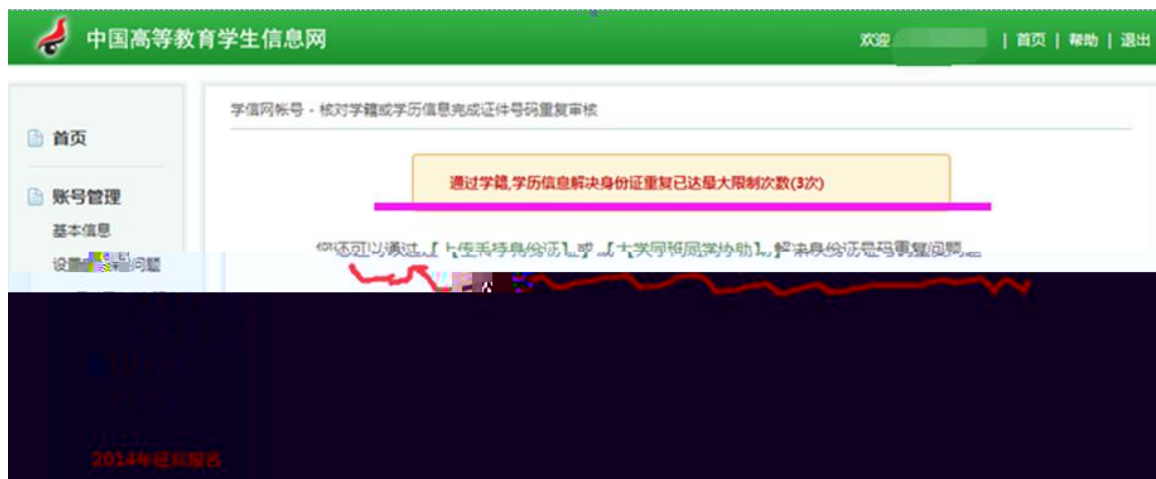

 **正常照片样例**  **错误照片样例**

中国高等教育学生信息网

欢迎 [用户名] | 首页 | 帮助 | 退出

学信网帐号 - 核对学籍或学历信息完成证件号码重置审核

学籍或学历信息核对正确后，将会注销使用了您当前证件号码的其他账号；
如果您另有其他账号，请慎重此操作；
注销账号暂时会影响您原填报招推免和统考的信息操作。

注：一个身份证，最多只能通过此户

2014年征兵报名

学信网帐号 - 请求同学协助完成证件号码重复审核

注：每天可发送协助请求5条

同学姓名 (已成功完成手机实名绑定的大学同班同学的姓名)

同学手机号

自己的手机号 (填写后同学可以查看到)

确定

“ ”

学信档案 学信档案 专业推荐 院校满意度 征兵报名 职业调查 欢迎 账号 | 帮助 | 退出

高等教育 > 学籍信息 [我还有学籍没显示出来]