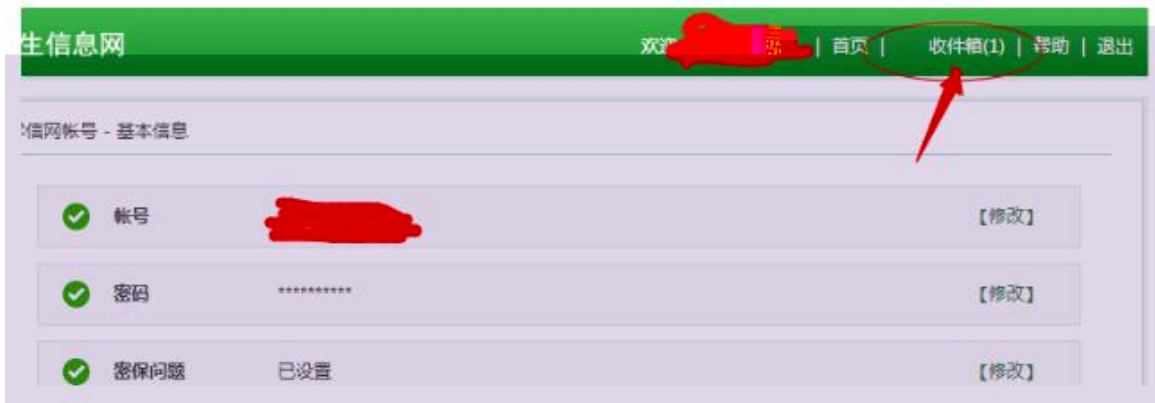

 **正常照片样例**  **错误照片样例**

中国高等教育学生信息网

欢迎 [用户名] | 首页 | 帮助 | 退出

学信网帐号 - 核对学籍或学历信息完成证件号码重置审核

学籍或学历信息核对正确后，将会注销使用了您当前证件号码的其他账号；
如果您另有其他账号，请慎重此操作；
注销账号暂时会影响您原填报招推免和统考的信息操作。

注：一个身份证，最多只能通过此户

2014年征兵报名

学信网帐号 - 请求同学协助完成证件号码重复审核

注：每天可发送协助请求5条

同学姓名 (已成功完成手机实名绑定的大学同班同学的姓名)

同学手机号

自己的手机号 (填写后同学可以查看到)

确定

“ ”

学信档案 学信档案 专业推荐 院校满意度 征兵报名 职业调查 欢迎 账号 | 帮助 | 退出

高等教育 > 学籍信息 [我还有学籍没显示出来]