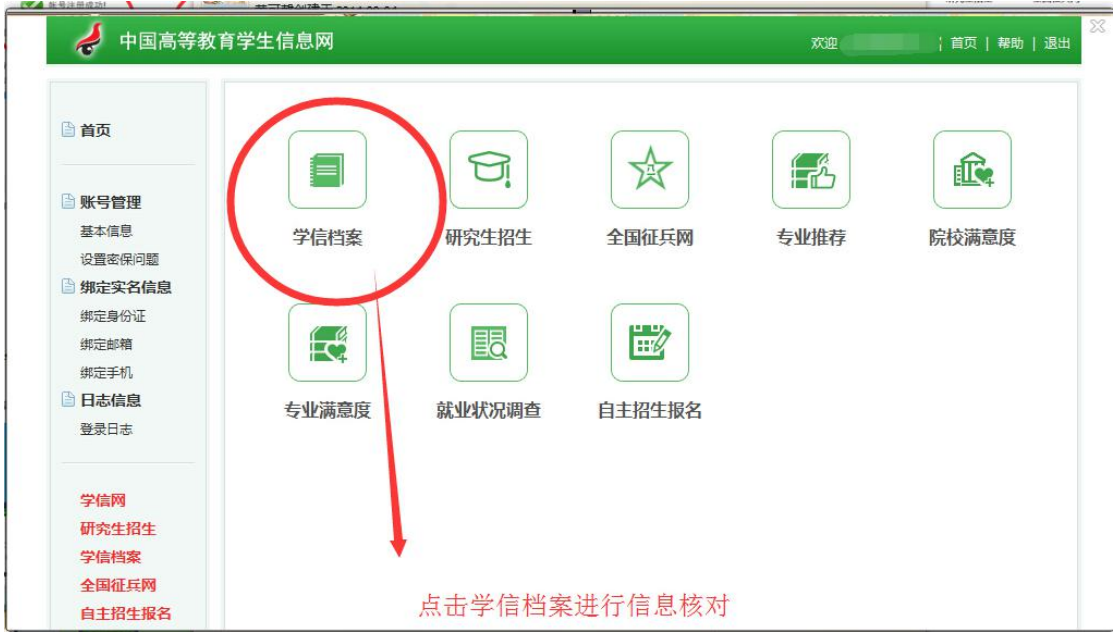

 **正常照片样例**  **错误照片样例**

中国高等教育学生信息网

欢迎 [用户名] | 首页 | 帮助 | 退出

学信网帐号 - 核对学籍或学历信息完成证件号码重置审核

学籍或学历信息核对正确后，将会注销使用了您当前证件号码的其他账号；
如果您另有其他账号，请慎重此操作；
注销账号暂时会影响您原填报招推免和统考的信息操作。

注：一个身份证，最多只能通过此户

2014年征兵报名

学信网帐号 - 请求同学协助完成证件号码重复审核

注：每天可发送协助请求5条

同学姓名 (已成功完成手机实名绑定的大学同班同学的姓名)

同学手机号

自己的手机号 (填写后同学可以查看到)

确定

“ ”

学信档案 学信档案 专业推荐 院校满意度 征兵报名 职业调查 欢迎 账号 | 帮助 | 退出

高等教育 > 学籍信息 [我还有学籍没显示出来]