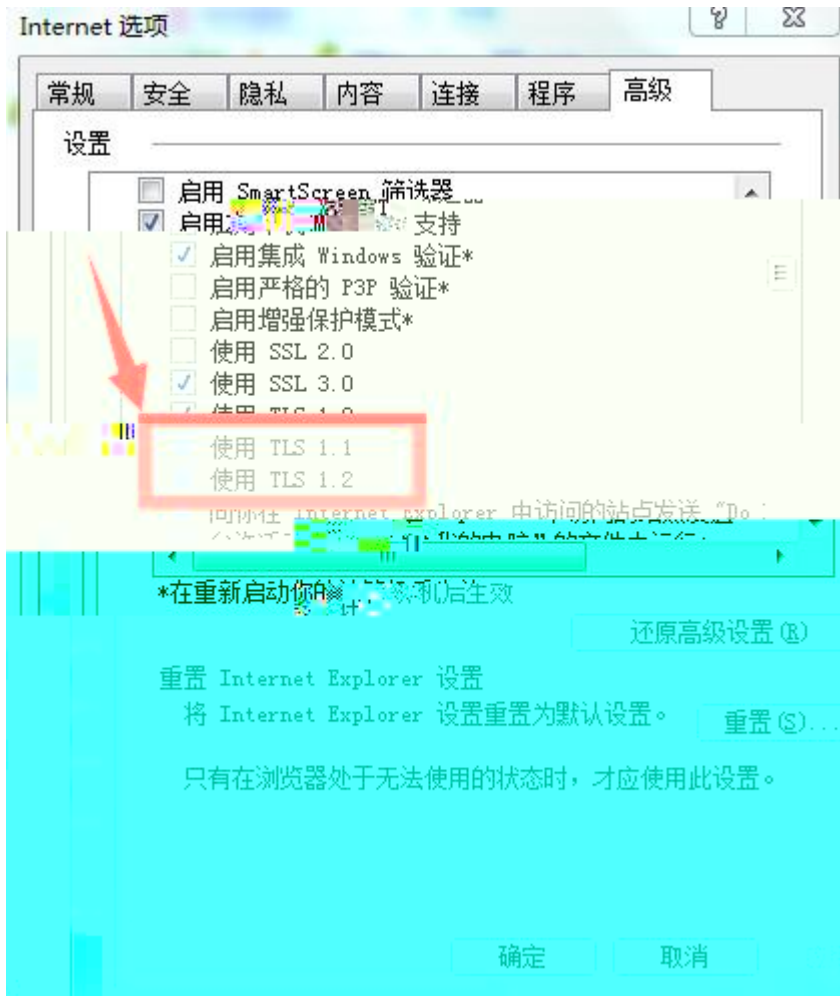

22911950

9:00-12:00 14:30-17:00

310 312