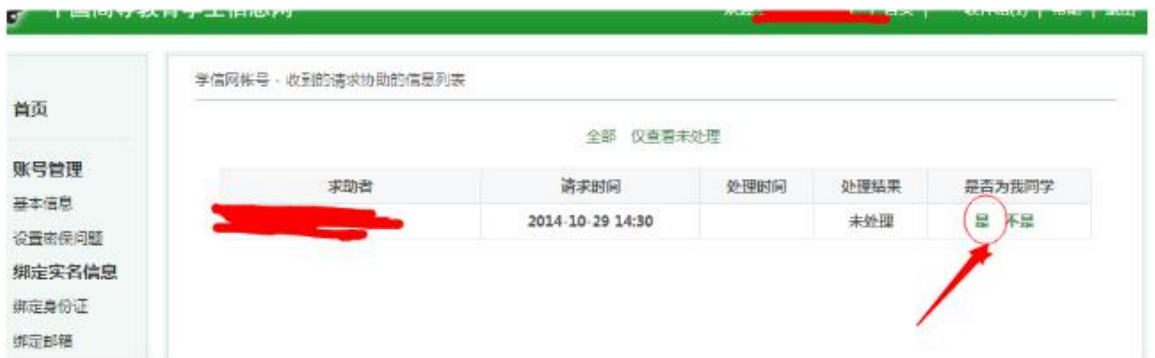

 **正常照片样例**  **错误照片样例**

中国高等教育学生信息网

欢迎 [用户名] | 首页 | 帮助 | 退出

学信网帐号 - 核对学籍或学历信息完成证件号码重置审核

学籍或学历信息核对正确后，将会注销使用了您当前证件号码的其他账号；
如果您另有其他账号，请慎重此操作；
注销账号暂时会影响您原填报招推免和统考的信息操作。

注：一个身份证，最多只能通过此户

2014年征兵报名

2014年征兵报名

学信网帐号 - 请求同学协助完成证件号码重复审核

注：每天可发送协助请求5条

同学姓名 (已成功完成手机实名绑定的大学同班同学的姓名)

同学手机号

自己的手机号 (填写后同学可以查看到)

确定

“ ”

- 首页
- 账号管理
 - 基本信息
 - 设置密保问题
- 绑定实名信息
 - 绑定身份证
 - 绑定邮箱
 - 绑定手机
- 日志信息
 - 登录日志
- 学信网
 - 研究生招生
 - 学信档案
 - 全国征兵网
 - 自主招生报名