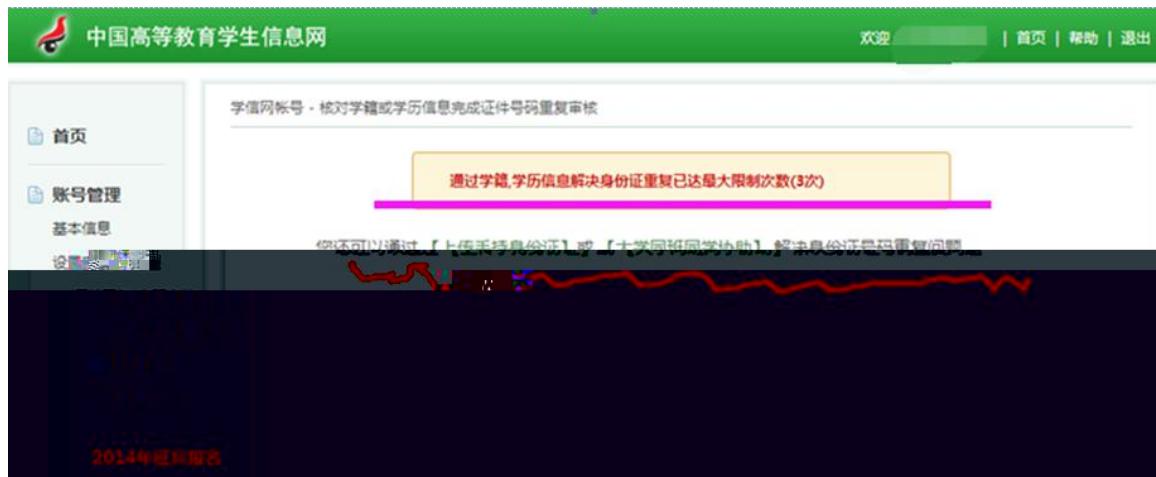

 **正常照片样例**  **错误照片样例**

中国高等教育学生信息网

欢迎 [用户名] | 首页 | 帮助 | 退出

学信网帐号 - 核对学籍或学历信息完成证件号码重置审核

学籍或学历信息核对正确后，将会注销使用了您当前证件号码的其他账号；
如果您另有其他账号，请慎重此操作；
注销账号暂时会影响您原填报招推免和统考的信息操作。

注：一个身份证，最多只能通过此户

2014年征兵报名

2014年征兵报名